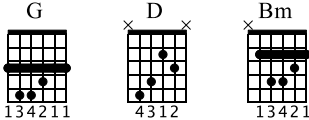

Drilling the tough stuff

Legion

Standard tuning

♩ = 120

S-Gt

mf

1 G

2 D

T T T V V V V V V V V V V T

15-19-22-19-15-10-7-5-2-3 5-7-9-10-12

TAB

15-19-17-16 2 4 5 5-2-5 5 9 7 7 7

3 Bm

4 G

T T T

14-15-17-19-21-22-21-19-19-19-21-21-22-22 19 20 22-19 20 20 19 19-15 15 16 17 17