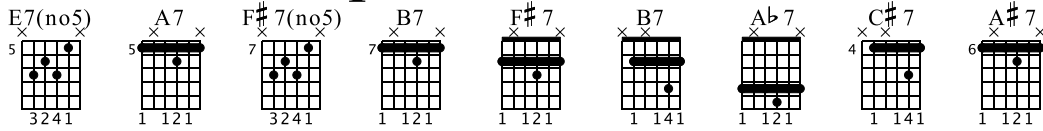

# Jump start chord chart

Standard tuning

♩ = 120

S-Gt

4/4

*mf*

1 E7(no5) 2 A7 3 F#7(no5) 4 B7

T	5	5	7	7
A	7	6	9	8
B	7	5	9	7
		5		7